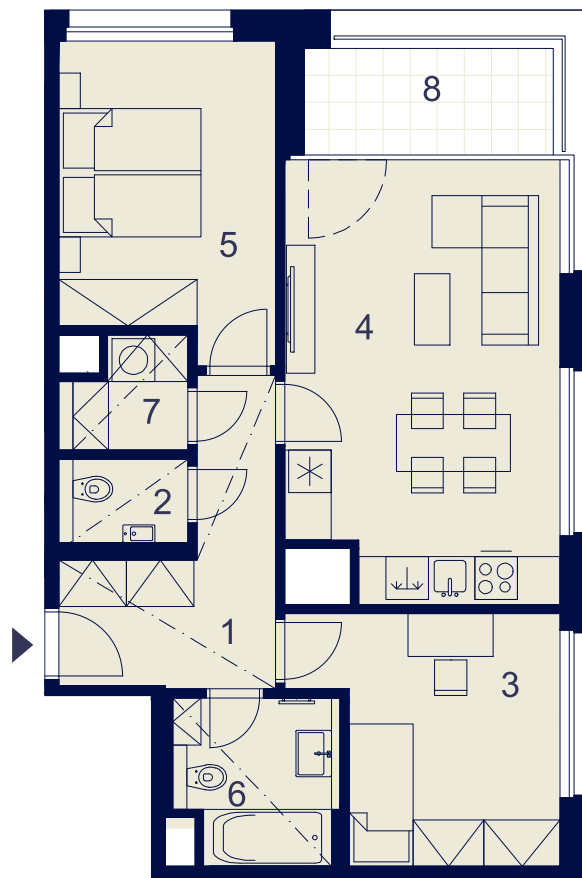

Budova

B

Schéma projektu

Umístění na patře

Pohled na dům

Značení podhledu

(+420) 800 226 223
prodej@skytowers.cz
www.skytowers.cz

Číslo bytu

B.12.2

Podlaží

12. NP

Dispozice

3+kk

Rozloha

70,8 m²

Číslo	Místnost	Rozloha (v m ²)
1	Chodba	8,7
2	WC	2,2
3	Pokoj	11,4
4	Obývací pokoj + kk	23,2
5	Ložnice	12,7
6	Koupelna	5,1
7	Komora	2,6
Užitná plocha		65,9
Ostatní plochy, vnitřní příčky		4,9
Podlahová plocha		70,8
8	Lodžie	5,2
Celková plocha		76,0