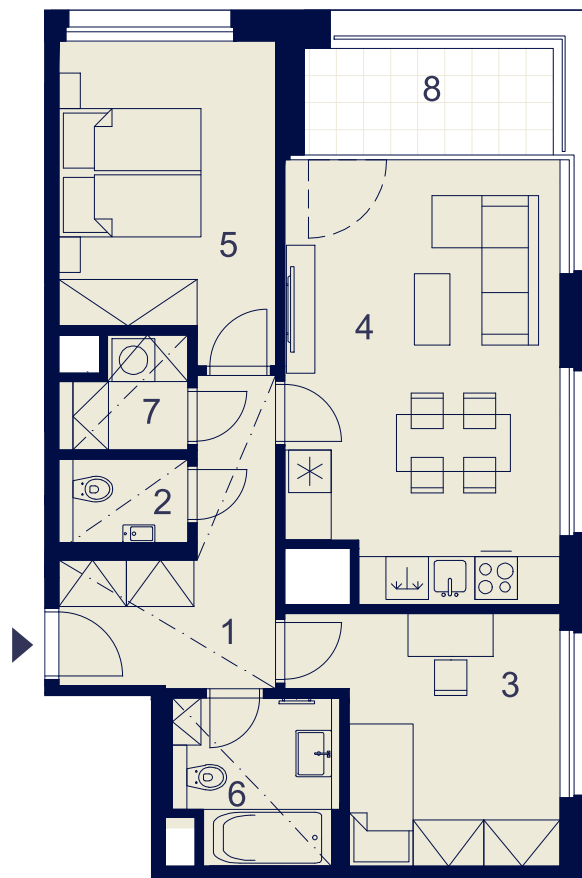

Budova

B

Schéma projektu

Umístění na patře

Pohled na dům

Značení podhledu

(+420) 800 226 223
 prodej@skytowers.cz
 www.skytowers.cz

Číslo bytu

B.14.2

Podlaží

14. NP

Dispozice

3+kk

Rozloha

70,8 m²

Číslo	Místnost	Rozloha (v m ²)
1	Chodba	8,7
2	WC	2,2
3	Pokoj	11,4
4	Obývací pokoj + kk	23,2
5	Ložnice	12,7
6	Koupelna	5,1
7	Komora	2,6
Užitná plocha		65,9
Ostatní plochy, vnitřní příčky		4,9
Podlahová plocha		70,8
8	Lodžie	5,2
Celková plocha		76,0