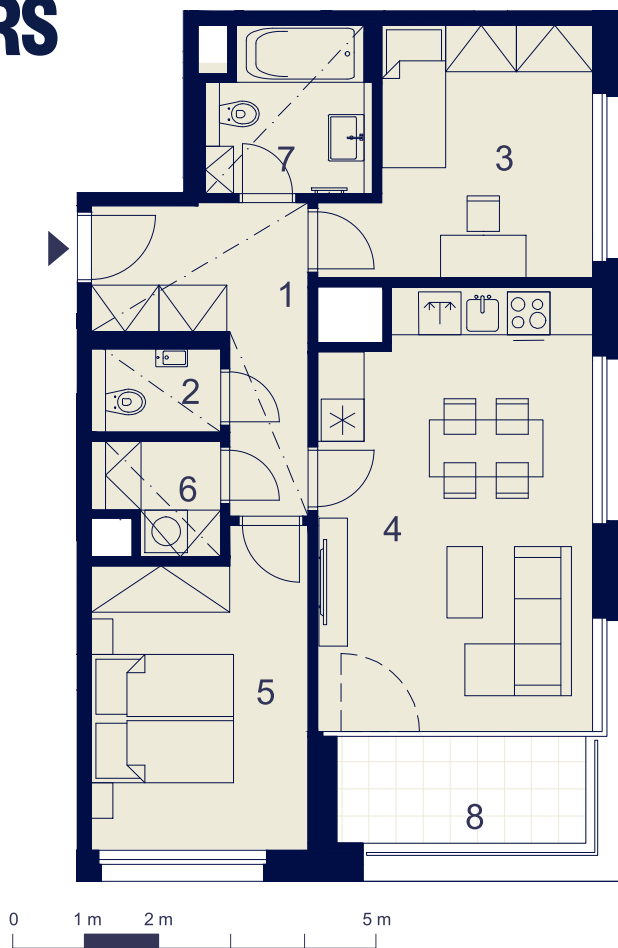

Budova **D**

Číslo bytu

D.10.4

Podlaží

10. NP

Dispozice

3+kk

Rozloha

70,8 m²

Číslo	Místnost	Rozloha (v m ²)
1	Chodba	8,7
2	WC	2,2
3	Pokoj	11,4
4	Obývací pokoj + kk	23,2
5	Ložnice	12,7
6	Koupelna	5,1
7	Komora	2,6
Užitná plocha		65,9
Ostatní plochy, vnitřní příčky		4,9
Podlahová plocha		70,8
8	Lodžie	5,2
Celková plocha		76,0