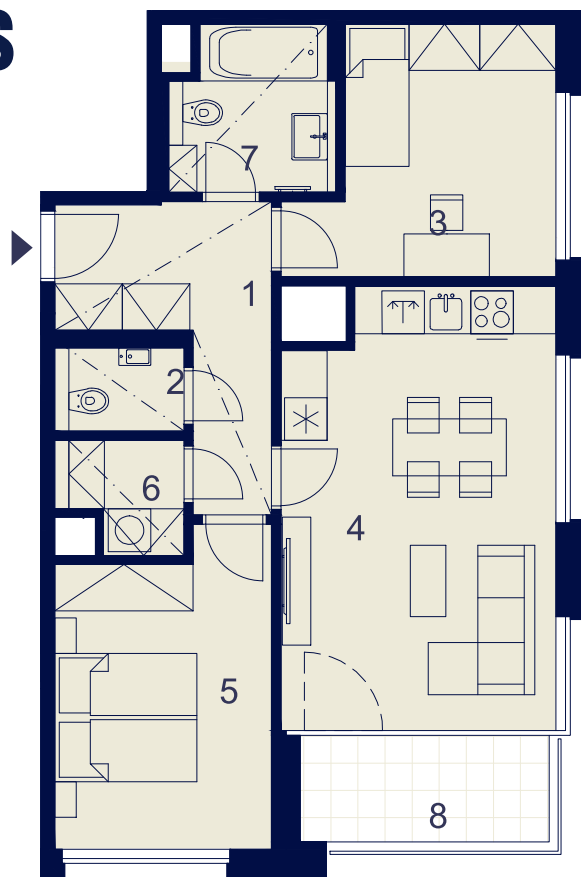

Budova **D**

Schéma projektu

Umístění na patře

Pohled na dům

Značení podhledu

(+420) 800 226 223
prodej@skytowers.cz
www.skytowers.cz

Číslo bytu
D.11.4

Podlaží
11. NP

Dispozice
3+kk

Rozloha
70,8 m²

Číslo	Místnost	Rozloha (v m ²)
1	Chodba	8,7
2	WC	2,2
3	Pokoj	11,4
4	Obývací pokoj + kk	23,2
5	Ložnice	12,7
6	Koupelna	5,1
7	Komora	2,6
Užitná plocha		65,9
Ostatní plochy, vnitřní příčky		4,9
Podlahová plocha		70,8
8	Lodžie	5,2
Celková plocha		76,0