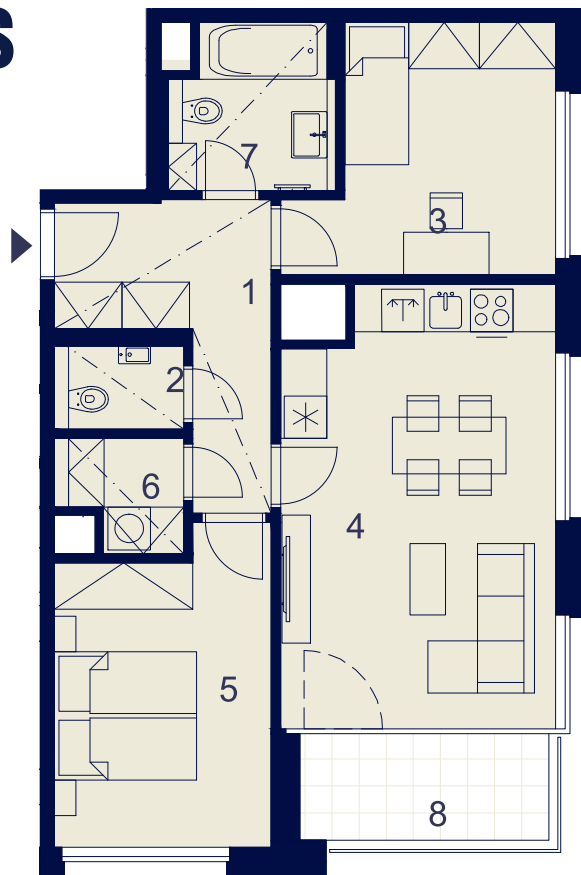

Budova **D**

Schéma projektu

Umístění na patře

Pohled na dům

Značení podhledu

(+420) 800 226 223
 prodej@skytowers.cz
 www.skytowers.cz

Číslo bytu
D.12.3

Podlaží
12. NP

Dispozice
3+kk

Rozloha
70,8 m²

Číslo	Místnost	Rozloha (v m ²)
1	Chodba	8,7
2	WC	2,2
3	Pokoj	11,4
4	Obývací pokoj + kk	23,2
5	Ložnice	12,7
6	Koupelna	5,1
7	Komora	2,6
Užitná plocha		65,9
Ostatní plochy, vnitřní příčky		4,9
Podlahová plocha		70,8
8	Lodžie	5,2
Celková plocha		76,0